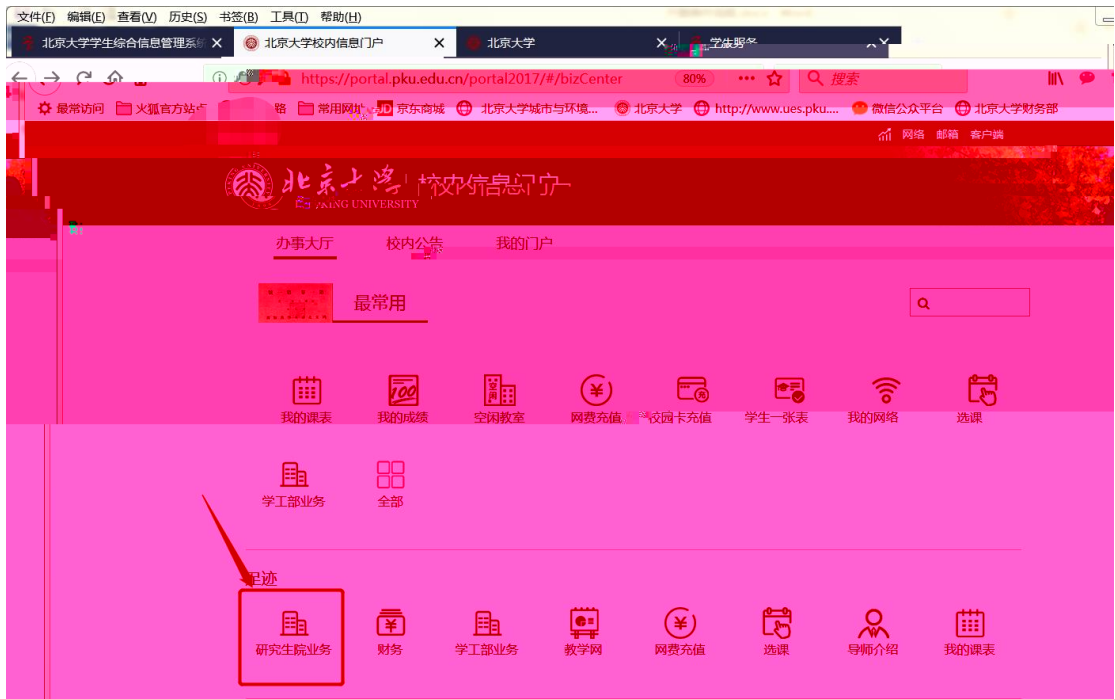

!

”

上

上

首页

我的课表 我的成绩 空闲教室 网费充值 校园卡充值 学生一张表 我的网络 选课

学工部业务 全部

业 上 上